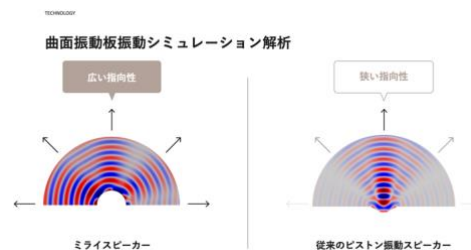

・“音”そのものを変換する新技術 「ミライスピーカー®」独自の『曲面サウンド』とは

従来のスピーカーの振動板は、円すい形であるのに対して、「ミライ
スピーカー®」の振動板は、平板を湾曲させた形状となっています。
この曲面振動板から発せられる曲面サウンドが、広く遠くまでハッキ
リとした音声を届け、言葉の「聞こえ」にお困りの方をサポートしま
す。

実際の製品の振動板の色は黒ですが、形状を表現するために色をグレーにしています。

・従来のスピーカーとの“音波”の違い

可視化が難しい音波ですが、ミライスピーカーの特有の音波がなぜ生まれるのか、東京都立大学・大久保准教授の協力により、振動板の動きからシミュレーション解析を行いました。従来のスピーカーとは異なり、高音域において、広範囲にしっかりと音を届ける音場がつくられることが確認されました。今後も、スピーカー100年の歴史を変える『曲面サウンド』の音について研究を続けてまいります。